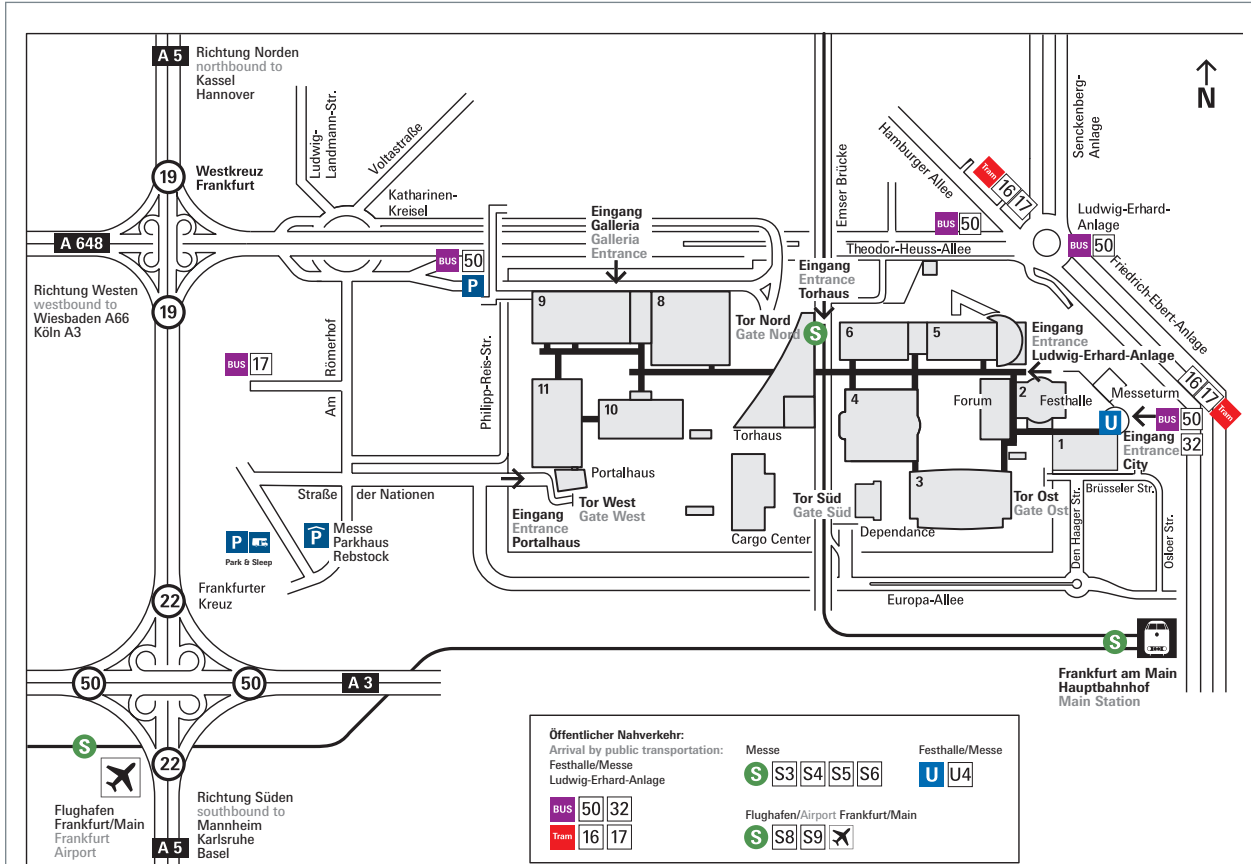

Anfahrtsplan

Approach map

Öffentlicher Nahverkehr:
 Arrival by public transportation:
 Festhalle/Messe: S3, S4, S5, S6, U4
 Ludwig-Erhard-Anlage: U4
 Flughafen/Airport Frankfurt/Main: S8, S9, X

Messe: S3, S4, S5, S6

Festhalle/Messe: U4

Flughafen/Airport Frankfurt/Main: S8, S9, X

BUS: 50, 32

Tram: 16, 17